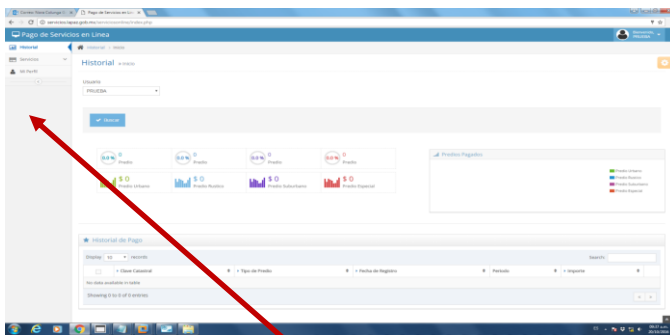

7. A continuación pulse el botón Registrar

8. Se mostrará una ventana de confirmación de registro

9. A continuación ingrese su nombre de usuario y su contraseña y pulse el botón **Acceder**.

○ en la parte superior derecha de la página de *click* en Bienvenido y selecciones la opción de ingresar.

10. Se mostrará la siguiente ventana, con los datos de sus pagos realizado.

11. Para realizar su pago de *click* en el menú izquierdo en la opción servicios posteriormente seleccione Impuesto Predial.

12. Se mostrará la siguiente ventana, en la esquina superior derecha aparecerá su cuenta de usuario.