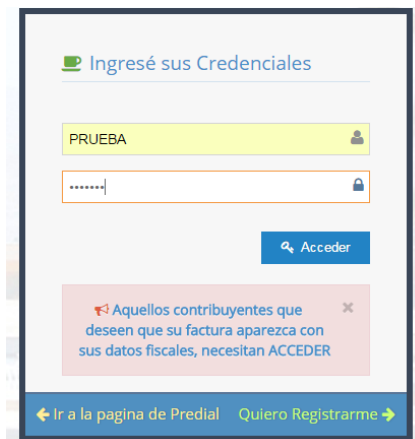

The image shows a registration form with a yellow warning box at the top. The warning box contains the text: 'Para los contribuyentes que quieran que sus datos fiscales aparezca en su comprobante, PRIMERO necesitan registrarse y luego ingresar a su cuentaagui.' Below the warning box, there is a section labeled 'Clave Catastral' with four input fields. The first field has a dropdown menu showing '101', and the other three fields contain the number '999'.

4. O en la parte superior derecha de la página de *click* en Bienvenido y luego registrarse.

5. **Ingrese sus datos fiscales, con RFC válido sin puntos, ni guiones, ni comas.**

6. Al ingresar la contraseña verifique si tiene minúsculas o mayúsculas para el momento de ingresar al sistema, anote su contraseña en su libreta para que no se le olvide.

7. A continuación pulse el botón Registrar

8. Se mostrará una ventana de confirmación de registro

9. A continuación ingrese su nombre de usuario y su contraseña y pulse el botón **Acceder**.

○ en la parte superior derecha de la página de *click* en Bienvenido y selecciones la opción de ingresar.