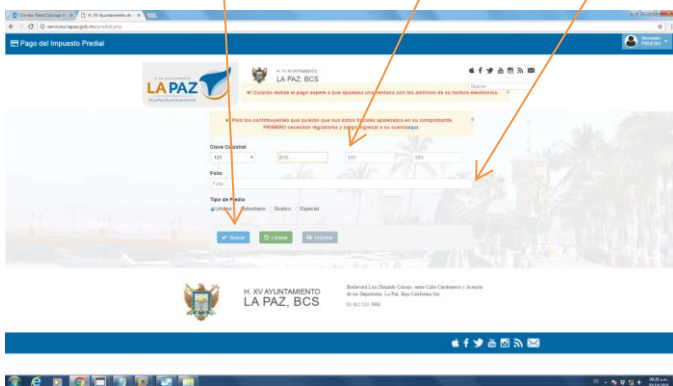

7. A continuación pulse el botón Registrar

8. Se mostrará una ventana de confirmación de registro

9. A continuación ingrese su nombre de usuario y su contraseña y pulse el botón **Acceder**.

○ en la parte superior derecha de la página de *click* en Bienvenido y selecciones la opción de ingresar.

10. Se mostrará la siguiente ventana, con los datos de sus pagos realizado.

11. Para realizar su pago de *click* en el menú izquierdo en la opción servicios posteriormente seleccione Impuesto Predial.

12. Se mostrará la siguiente ventana, en la esquina superior derecha aparecerá su cuenta de usuario.

13. A continuación ingrese la Clave Catastral (1) o el Folio (2) del predio a pagar, después seleccione el tipo de predio y de **click** en el botón **Buscar**. Se mostrará un desplegado con los adeudos. De **click** en el botón pagar