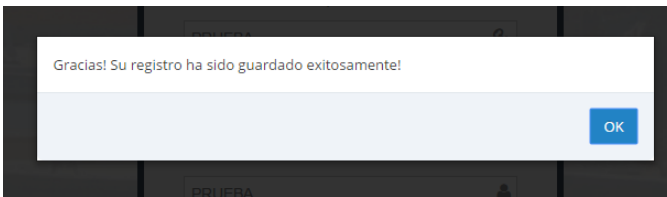

The image shows a registration form with a yellow warning box at the top. The warning box contains the text: 'Para los contribuyentes que quieran que sus datos fiscales aparezca en su comprobante, PRIMERO necesitan registrarse y luego ingresar a su cuentaagui.' Below the warning box, there is a section labeled 'Clave Catastral' with four input fields. The first field has a dropdown menu showing '101', and the other three fields contain the number '999'.

7. A continuación pulse el botón Registrar

8. Se mostrará una ventana de confirmación de registro

9. A continuación ingrese su nombre de usuario y su contraseña y pulse el botón **Acceder**.

○ en la parte superior derecha de la página de *click* en Bienvenido y selecciones la opción de ingresar.