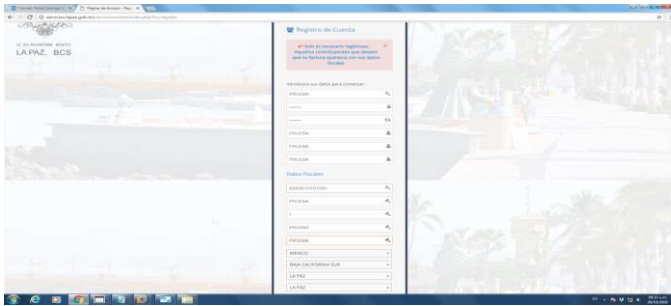

7. A continuación pulse el botón Registrar

8. Se mostrará una ventana de confirmación de registro

9. A continuación ingrese su nombre de usuario y su contraseña y pulse el botón **Acceder**.

○ en la parte superior derecha de la página de *click* en Bienvenido y selecciones la opción de ingresar.